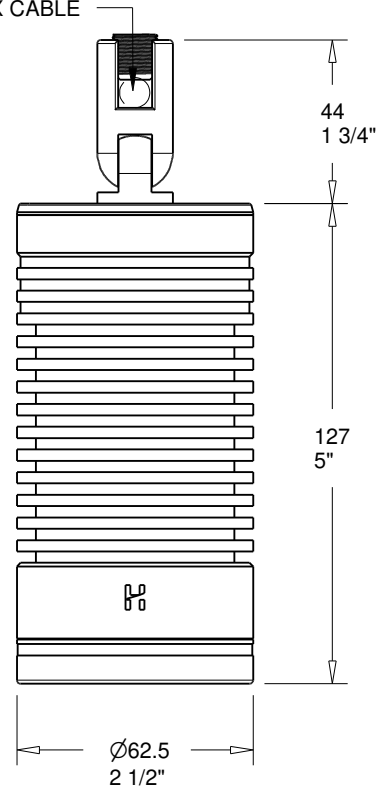

Ø9mm (3/8") MAX CABLE

44
1 3/4"

127
5"

Ø62.5
2 1/2"